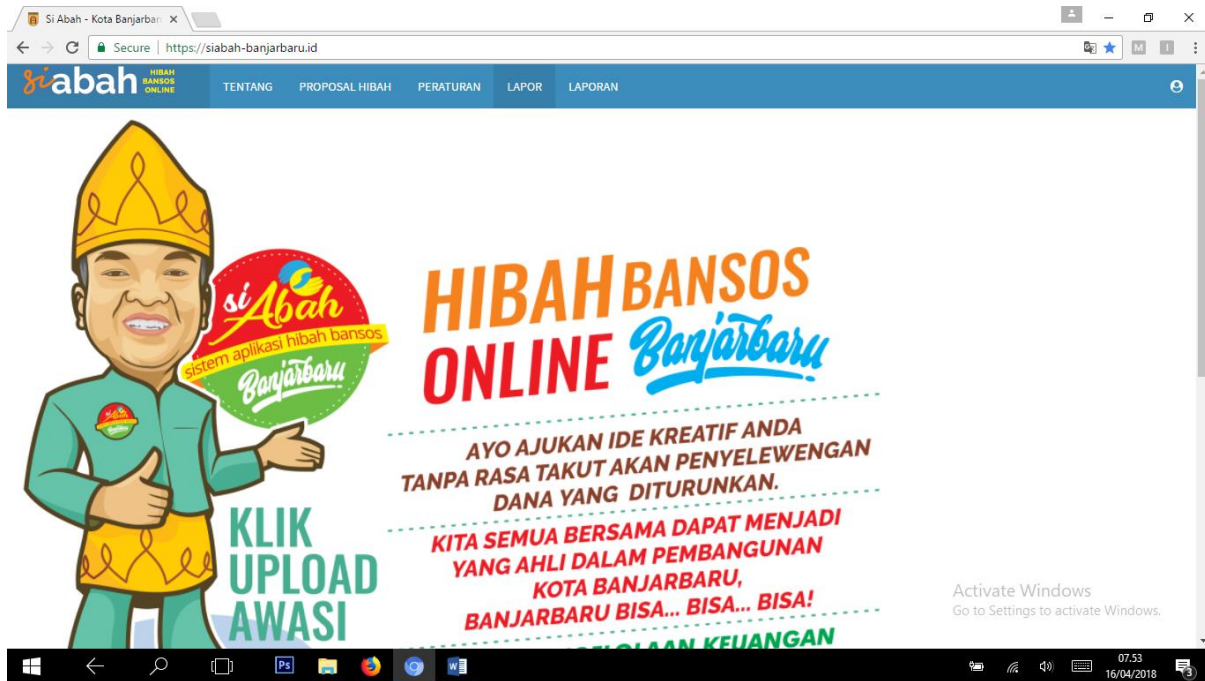

### I. CARA MEMBUKA SITUS

Untuk memulai akses terhadap aplikasi hibah bansos online :

1. Bukalah aplikasi hibah bansos online melalui web browser (IE atau mozilla firefox atau lainnya) dengan alamat <https://siabah-banjarbaru.id>
2. Kemudian tekan ENTER pada tombol keyboard atau klik tombol Go pada Browser
3. Akan muncul tampilan halaman depan aplikasi hibah bansos online Kota Banjarbaru sebagai berikut :

### II. CALON PENERIMA HIBAH BANSOS

1. Klik icon user dipojok kanan halaman, maka anda akan diarahkan ke halaman login.