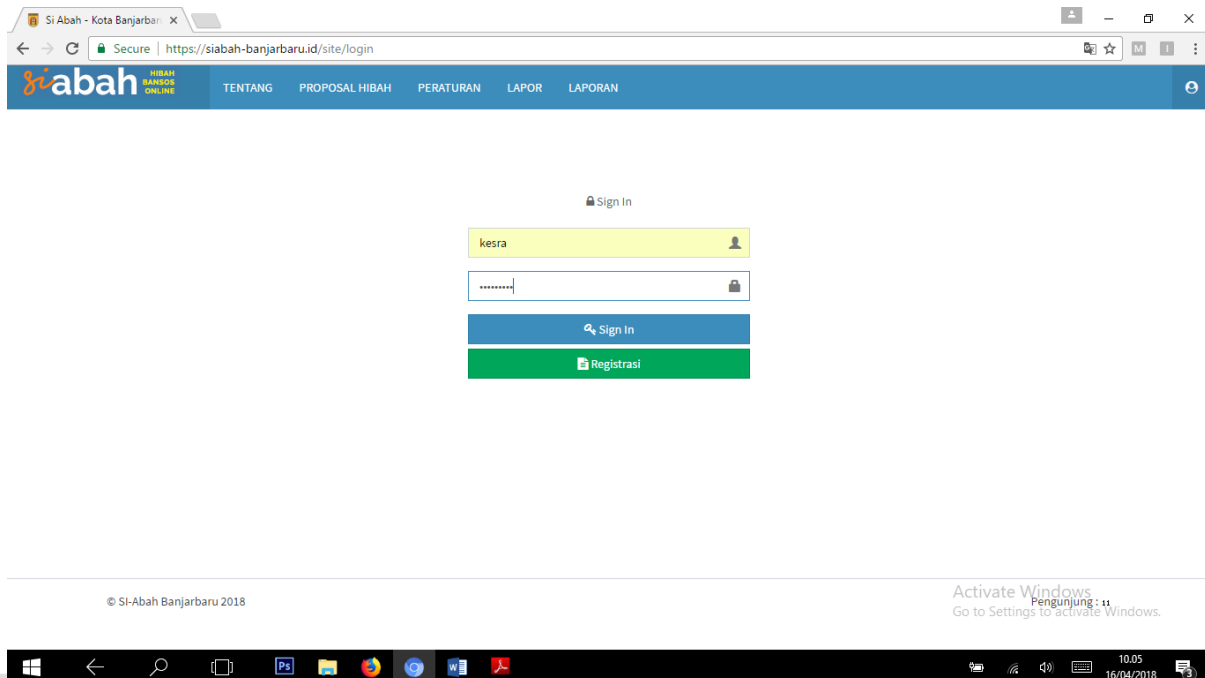

ADMIN KESRA

1. Admin Bagian Kesra Kota Banjarbaru akan menerima notifikasi via email admin jika ada proposal baru yang masuk.

2. Untuk Login ke Menu Kesra silahkan klik menu user di pojok atas

3. Jika login berhasil maka anda akan diarahkan ke halaman berikut