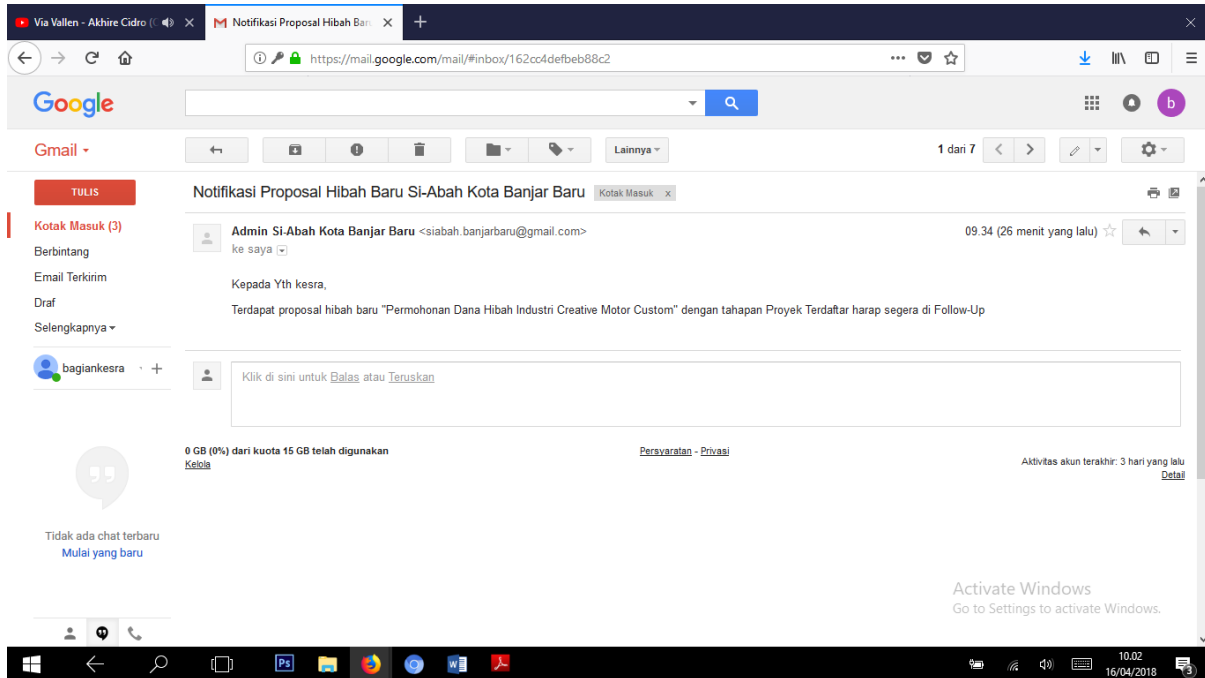

ADMIN KESRA

1. Admin Bagian Kesra Kota Banjarbaru akan menerima notifikasi via email admin jika ada proposal baru yang masuk.

2. Untuk Login ke Menu Kesra silahkan klik menu user di pojok atas

3. Jika login berhasil maka anda akan diarahkan ke halaman berikut