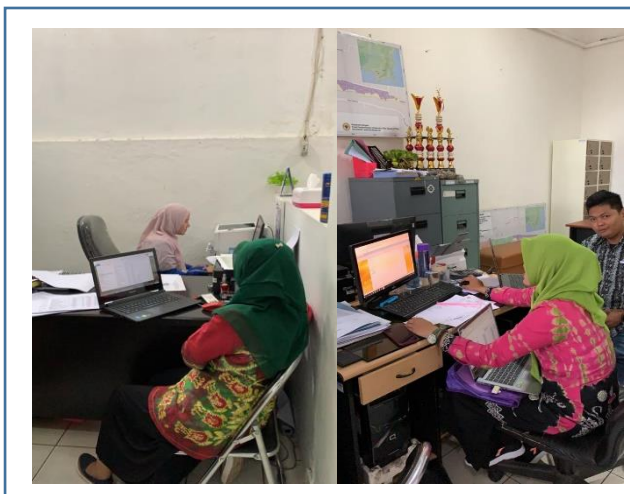

Keterangan Foto:

PENATUSAHAAN BARANG MILIK DAERAH – PENYUSUNAN LAPORAN BARANG MILIK DAERAH

Kegiatan Rekonsiliasi dan tabulasi barang milik daerah dalam rangka penyusunan laporan bmd dan penyusunan neraca laporan keuangan Pemerintah Kota Banjarbaru.